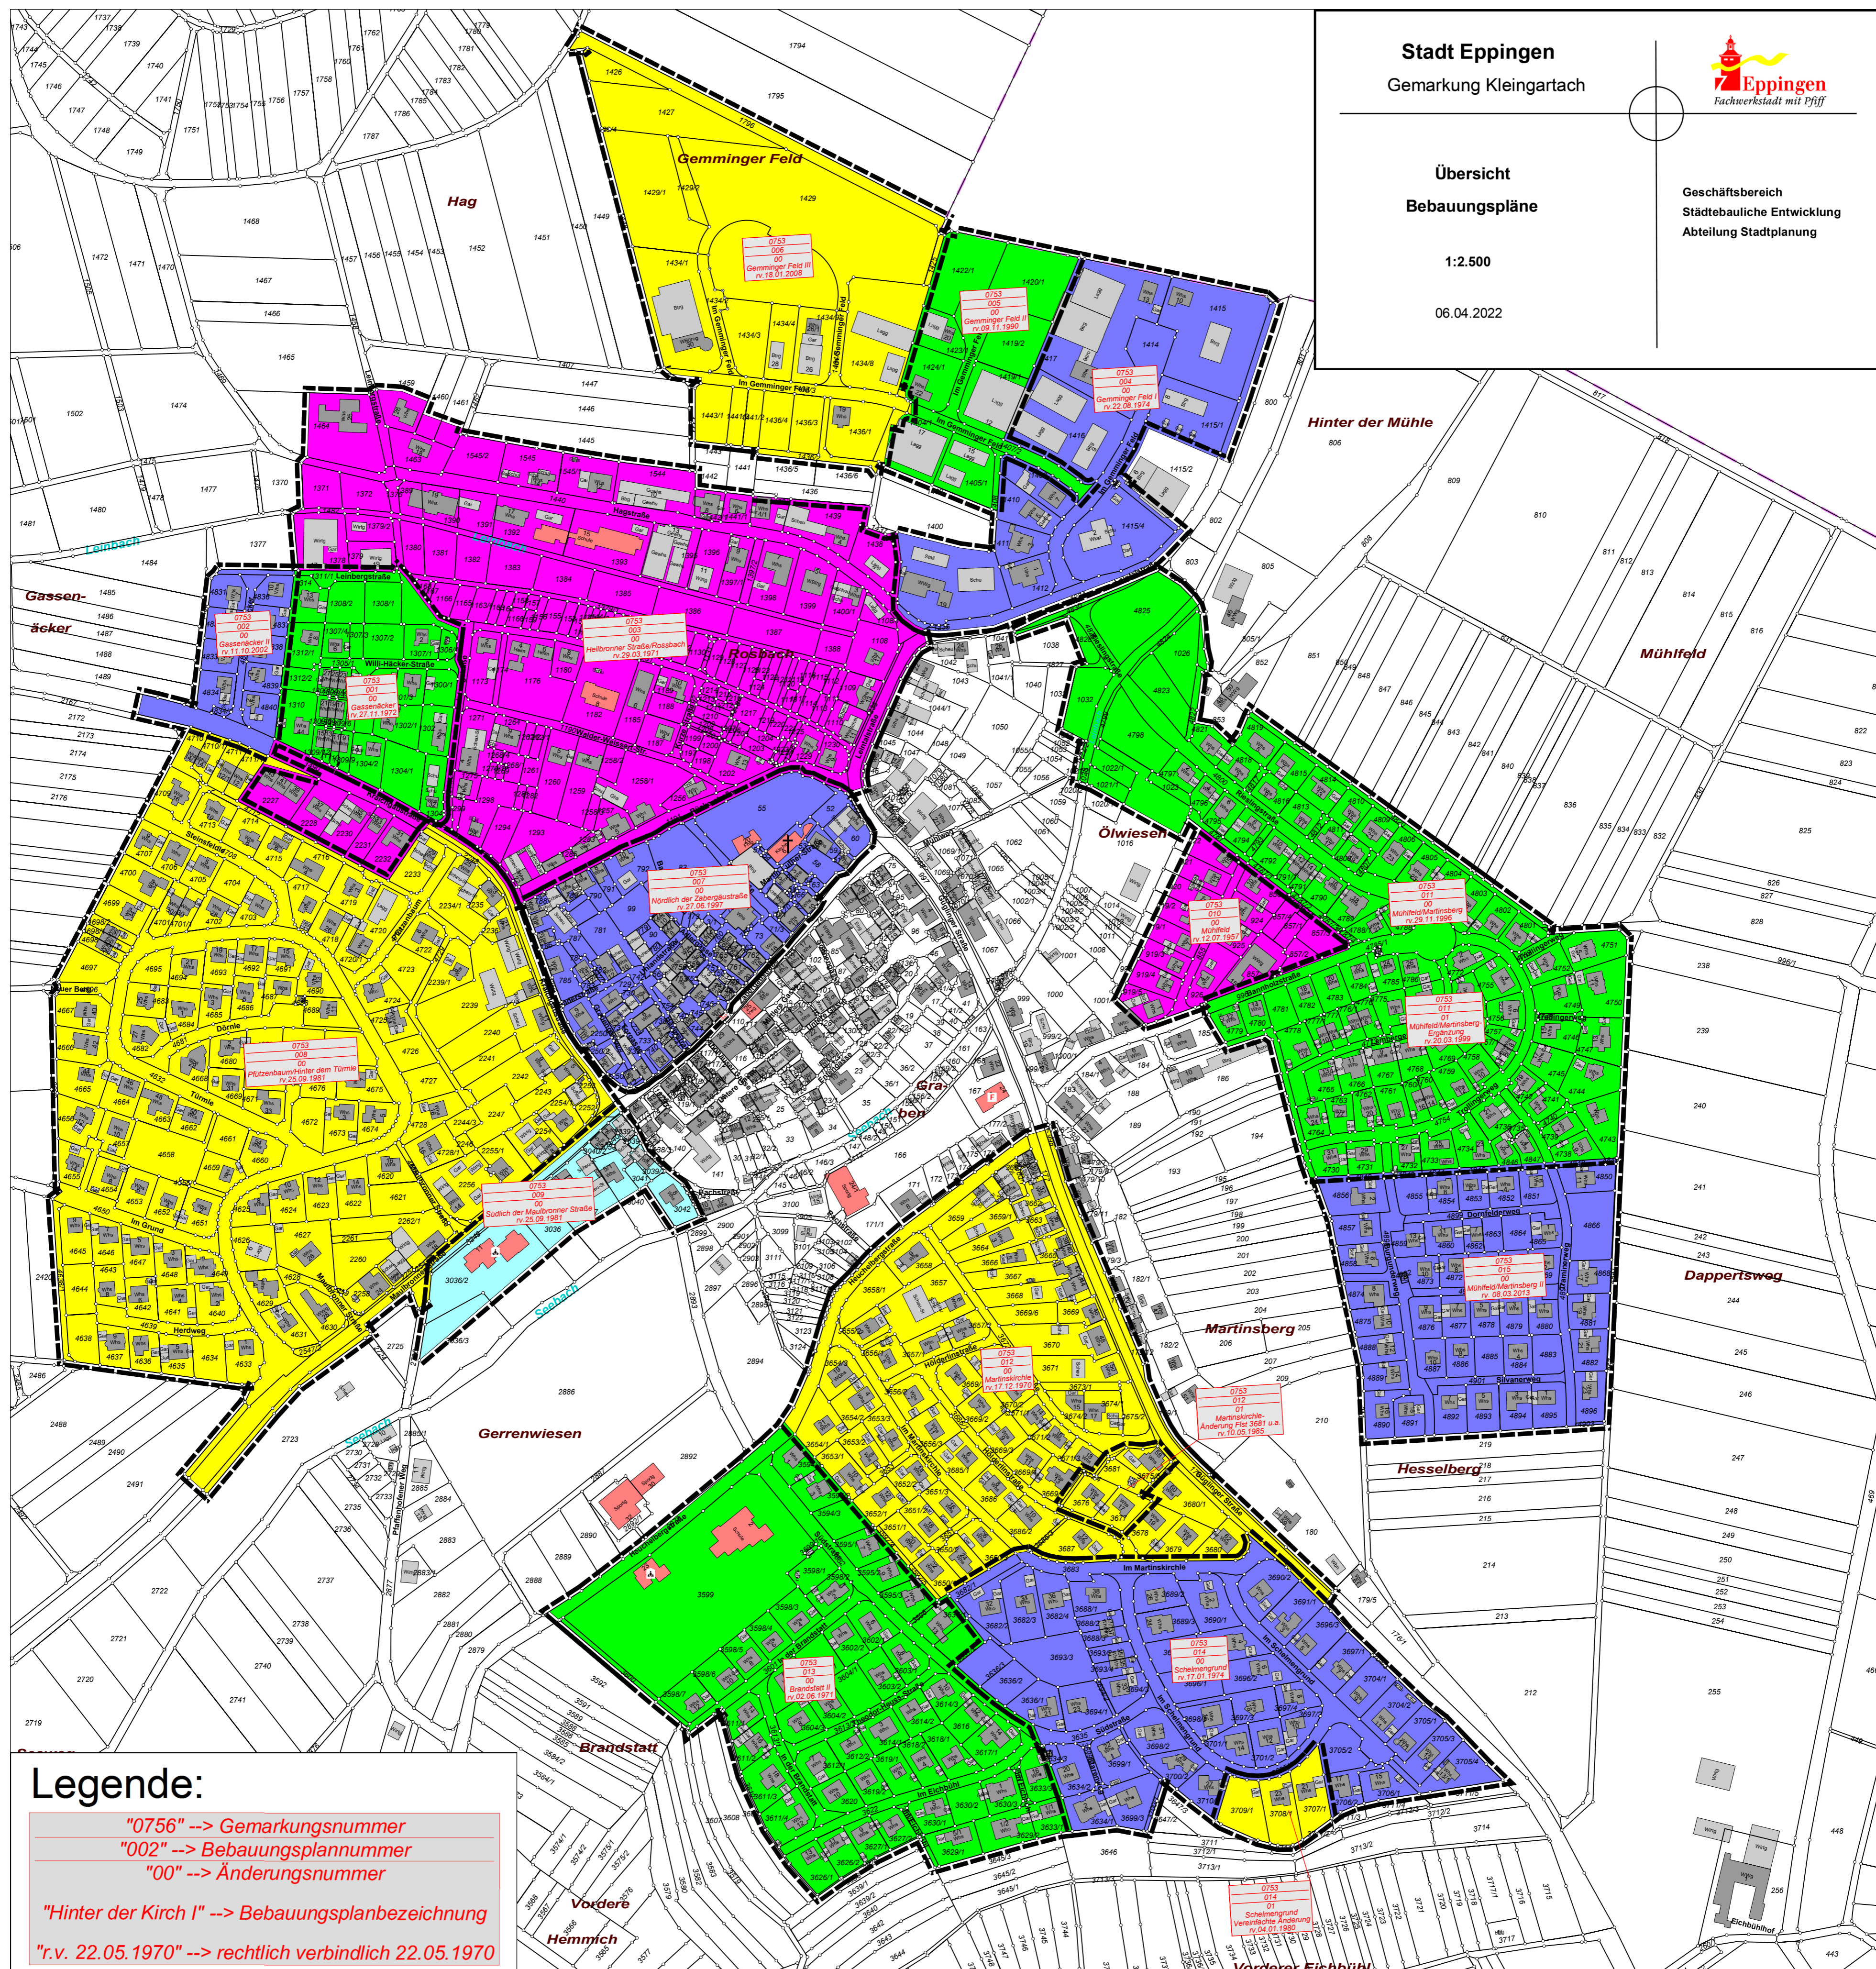

Übersicht
Bebauungspläne

1:2.500

06.04.2022

Geschäftsbereich
Städtebauliche Entwicklung
Abteilung Stadtplanung

Legende:

- "0756" --> Gemarkungsnummer
- "002" --> Bebauungsplannummer
- "00" --> Änderungsnummer
- "Hinter der Kirch I" --> Bebauungsplanbezeichnung
- "r.v. 22.05.1970" --> rechtlich verbindlich 22.05.1970